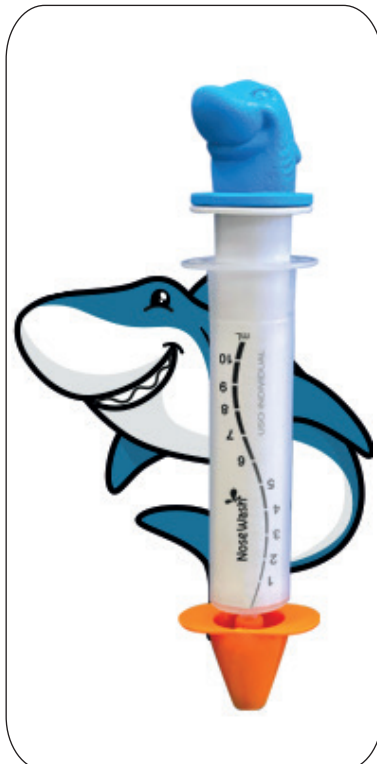

Espaçador Infantil

Cód.670

Cód. 670 - Espaçador Agachamber M. Maravilha Adl/inf

Cód.644

Cód. 644 - Espaçador Agachamber Batman Adl/inf

Cód.605

Cód. 605 - Espaçador Agachamber Super Friends Baby

Adaptável aos principais medicamentos

Exclusiva embalagem cofrinho!

Adesivos exclusivos para colar e se divertir!

Volume de 150mL

Cód.957

Cód. 957 - Seringa Lavagem Nasal Nosewash Unicórnio

Cód.951

Cód. 951 - Seringa Lavagem Nasal Nosewash Tubarão

Cód.948

Cód. 948 - Seringa Lavagem Nasal Nosewash Cachorro